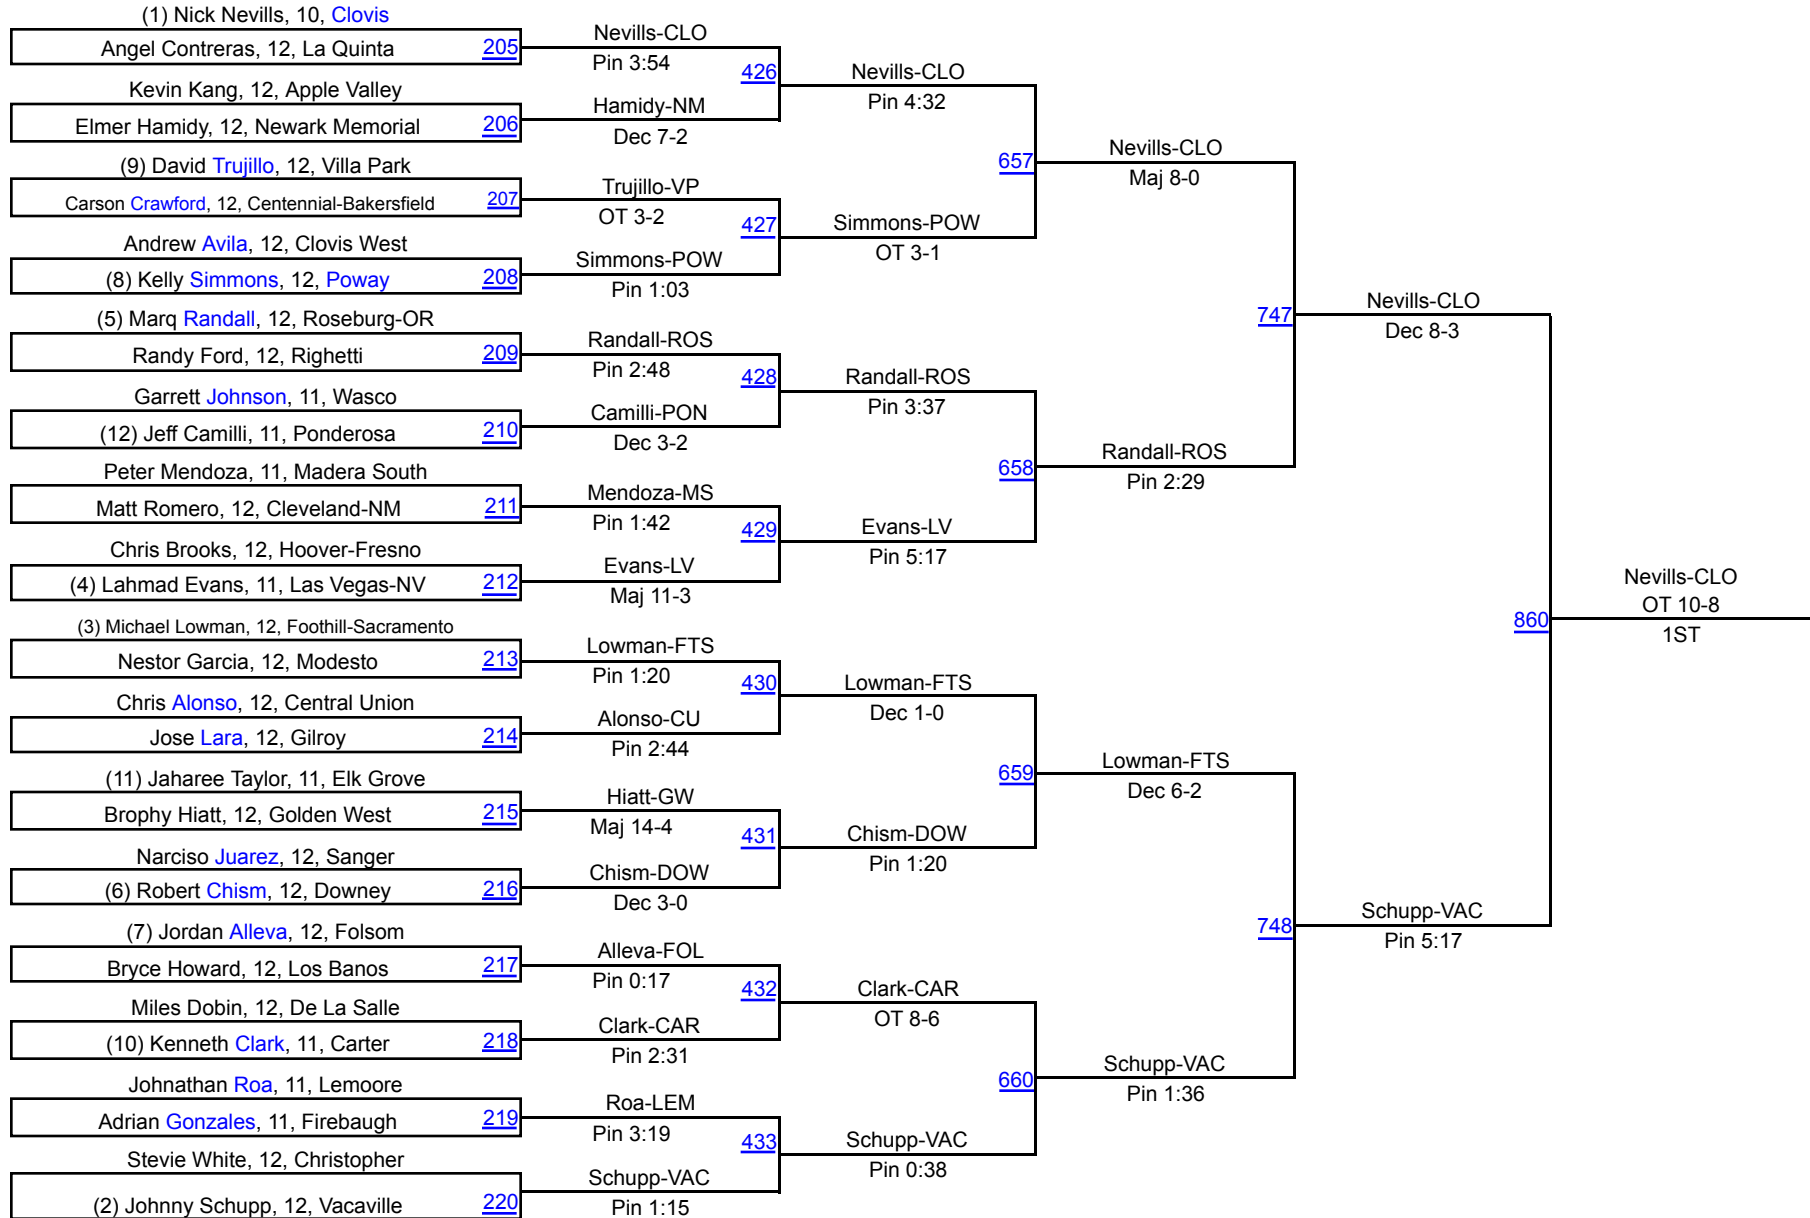

2012 Doc Buchanan Invitational

220

220

2012 Doc Buchanan Invitational

285

285