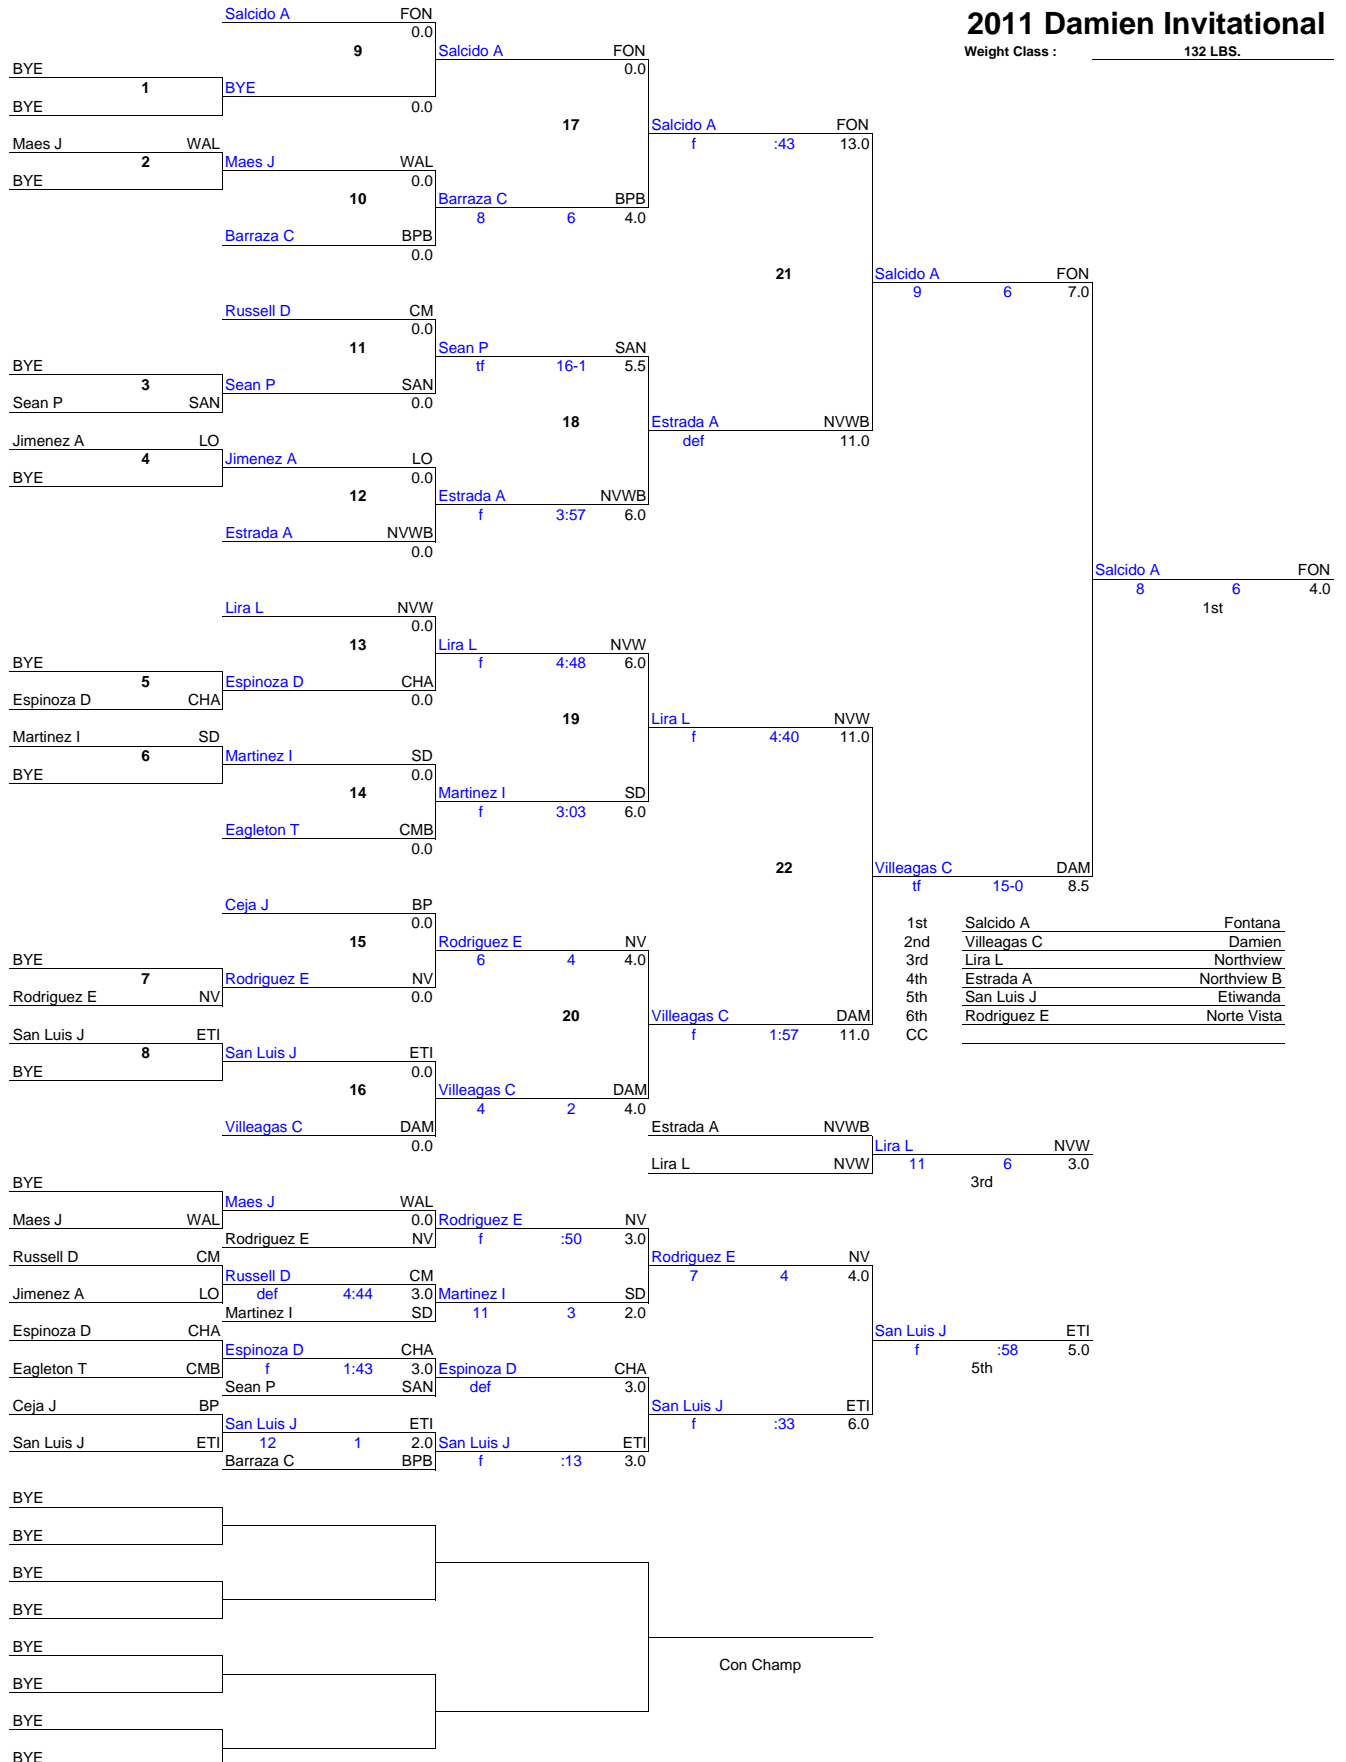

2011 Damien Invitational

Weight Class : 132 LBS.