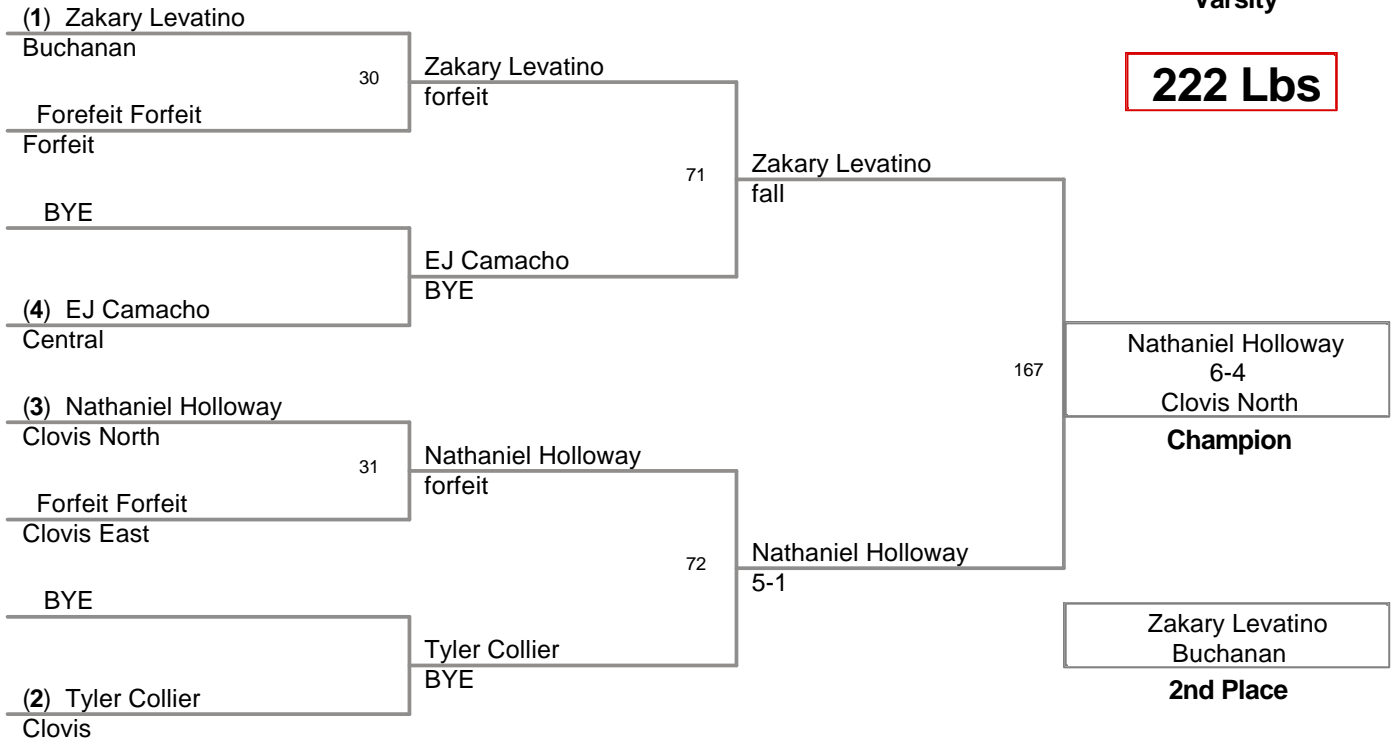

Varsity

**162 Lbs**

Varsity

**172 Lbs**

Varsity

**184 Lbs**

Varsity

**222 Lbs**